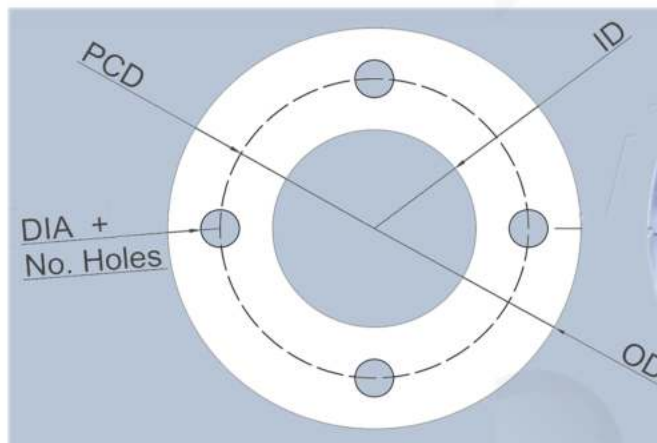

## Full Face Flange Gaskets to suit AS 2129 Table E

PART #	Nominal Bore	Gasket OD	Gasket ID	Number of Holes	Hole Diameter	PCD	Matches Table
SRGASTABLE-E 15NB	15NB	95	17	4	14	67	D
SRGASTABLE-E 20NB	20NB	100	22	4	14	73	D
SRGASTABLE-E 25NB	25NB	115	25	4	14	83	D
SRGASTABLE-E 32NB	32NB	120	32	4	14	87	D
SRGASTABLE-E 40NB	40NB	135	40	4	14	98	D
SRGASTABLE-E 50NB	50NB	150	50	4	18	114	D
SRGASTABLE-E 65NB	65NB	165	68	4	18	127	D
SRGASTABLE-E 80NB	80NB	185	82	4	18	146	D
SRGASTABLE-E 90NB	90NB	205	90	8	18	165	-
SRGASTABLE-E 100NB	100NB	215	100	8	18	178	-
SRGASTABLE-E 125NB	125NB	255	125	8	18	210	D
SRGASTABLE-E 150NB	150NB	280	150	8	22	235	-
SRGASTABLE-E 200NB	200NB	335	200	8	22	292	-
SRGASTABLE-E 250NB	250NB	405	250	12	22	356	-
SRGASTABLE-E 300NB	300NB	455	300	12	26	406	-
SRGASTABLE-E 350NB	350NB	525	350	12	26	470	D
SRGASTABLE-E 400NB	400NB	580	400	12	26	521	D
SRGASTABLE-E 450NB	450NB	640	450	12	26	584	-
SRGASTABLE-E 500NB	500NB	705	500	16	26	641	D
SRGASTABLE-E 600NB	600NB	825	600	16	33	756	-

Dimensions are in millimeters (mm).

**I.R.S.**  
Build With Quality

RUBBER  
HARDWARE  
TAPES  
SEALANTS

Custom sizes available.  
Contact us to discuss your needs.

1300 767 567

[www.indrub.com.au](http://www.indrub.com.au)