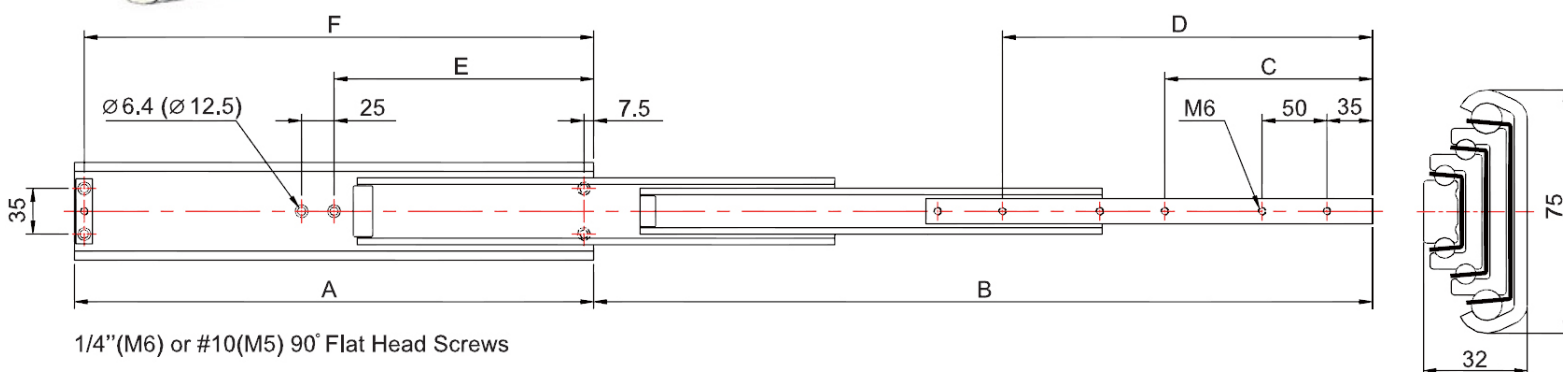

DRAWER SLIDES

200KG OVER EXTENDED DRAWER SLIDES

H11

1/4" (M6) or #10 (M5) 90° Flat Head Screws

PRODUCT CODE	SLIDE LENGTH A (MM)	SLIDE TRAVEL B (MM)	C (MM)	D (MM)	E (MM)	F (MM)
DSCHHD300MM-OE-200KG	300	450	185	-	-	292.5
DSCHHD350MM-OE-200KG	350	525	235	-	-	342.5
DSCHHD400MM-OE-200KG	400	600	160	285	200	392.5
DSCHHD450MM-OE-200KG	450	675	185	335	225	442.5
DSCHHD500MM-OE-200KG	500	750	210	385	250	492.5
DSCHHD550MM-OE-200KG	550	825	235	435	275	542.5
DSCHHD600MM-OE-200KG	600	900	260	485	300	592.5
DSCHHD650MM-OE-200KG	650	975	285	535	325	642.5
DSCHHD700MM-OE-200KG	700	1050	310	585	350	692.5
DSCHHD750MM-OE-200KG	750	1125	335	635	375	742.5
DSCHHD800MM-OE-200KG	800	1200	360	685	400	792.5
DSCHHD850MM-OE-200KG	850	1275	385	735	425	842.5
DSCHHD900MM-OE-200KG	900	1350	410	785	450	892.5
DSCHHD950MM-OE-200KG	950	1425	435	835	475	942.5
DSCHHD1000MM-OE-200K	1000	1500	460	885	500	992.5