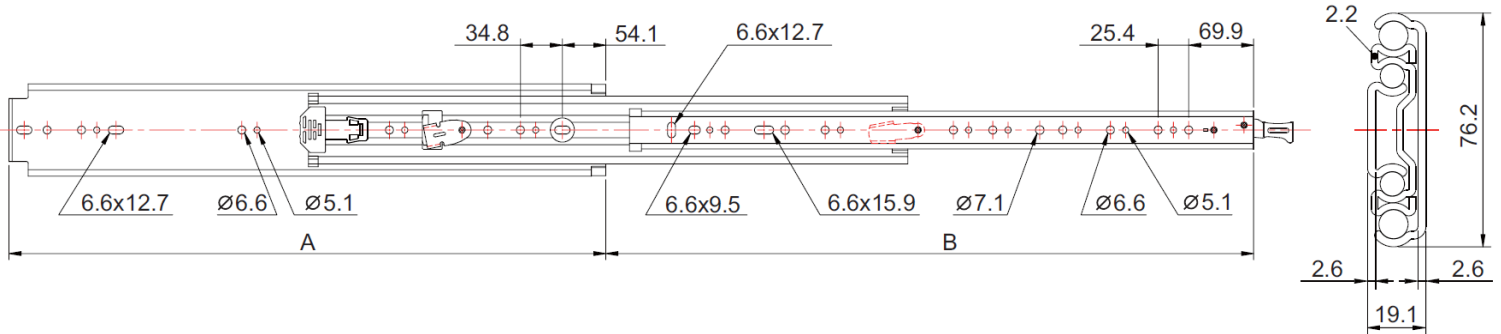

DRAWER SLIDES

300KG DRAWER SLIDE (STEEL)

H19

PRODUCT CODE	SLIDE LENGTH A (inch)	SLIDE LENGTH A (mm)	SLIDE TRAVEL B (inch)	SLIDE TRAVEL B (mm)
DSCHHD356-300KGL	14	356	14	356
DSCHHD406-300KGL	16	406	16	406
DSCHHD457-300KGL	18	457	18	457
DSCHHD508-300KGL	20	508	20	508
DSCHHD559-300KGL	22	559	22	559
DSCHHD610-300KGL	24	610	24	610
DSCHHD660-300KGL	26	660	26	660
DSCHHD711-300KGL	28	711	28	711
DSCHHD762-300KGL	30	762	30	762
DSCHHD813-300KGL	32	813	32	813
DSCHHD864-300KGL	34	864	34	864
DSCHHD914-300KGL	36	914	36	914
DSCHHD965-300KGL	38	965	38	965
DSCHHD1016-300KGL	40	1016	40	1016
DSCHHD1067-300KGL	42	1067	42	1067
DSCHHD1118-300KGL	44	1118	44	1118
DSCHHD1168-300KGL	46	1168	46	1168
DSCHHD1219-300KGL	48	1219	48	1219
DSCHHD1270-300KGL	50	1270	50	1270
DSCHHD1321-300KGL	52	1321	52	1321
DSCHHD1372-300KGL	54	1372	54	1372
DSCHHD1422-300KGL	56	1422	56	1422
DSCHHD1473-300KGL	58	1473	58	1473
DSCHHD1524-300KGL	60	1524	60	1524